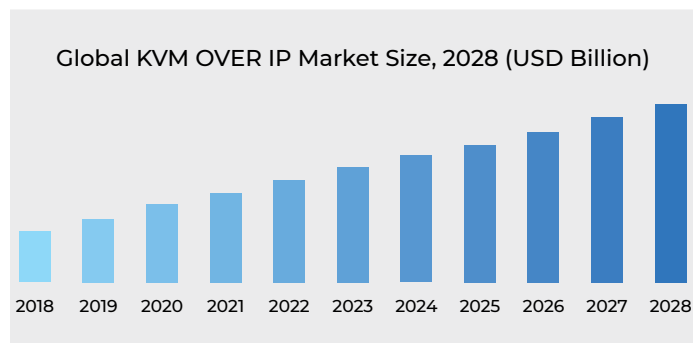

52,6 % Wachstum 214,2 Mrd. USD 2022 auf 326,9 Mrd. USD prognostizierter globaler KVMoIP-Marktwert bis 2028?

Die innovative Emerald® KVM über IP-Plattform von Black Box verändert die Art und Weise, wie Menschen zusammenarbeiten. Emerald dient als unbegrenzt skalierbares, universelles Zugangssystem, das den Benutzern die Flexibilität bietet, sich sowohl mit physischen als auch mit virtuellen Maschinen zu verbinden und überall und jederzeit Zugang über ein bestehendes IP-Netzwerk, WAN oder sogar das Internet zu erhalten. Die Interoperabilität zwischen 4K- und HD-Video und die Konfiguration von Kontrollräumen mit nur einem Tastendruck, kombiniert mit einem hohen Grad an Automatisierung durch die APIs von Emerald, bieten den Benutzern wertvolle Flexibilität und Benutzerfreundlichkeit, während Systemadministratoren das System über ein intuitives und ansprechendes KVM-Management-Dashboard einfach steuern und verwalten können.