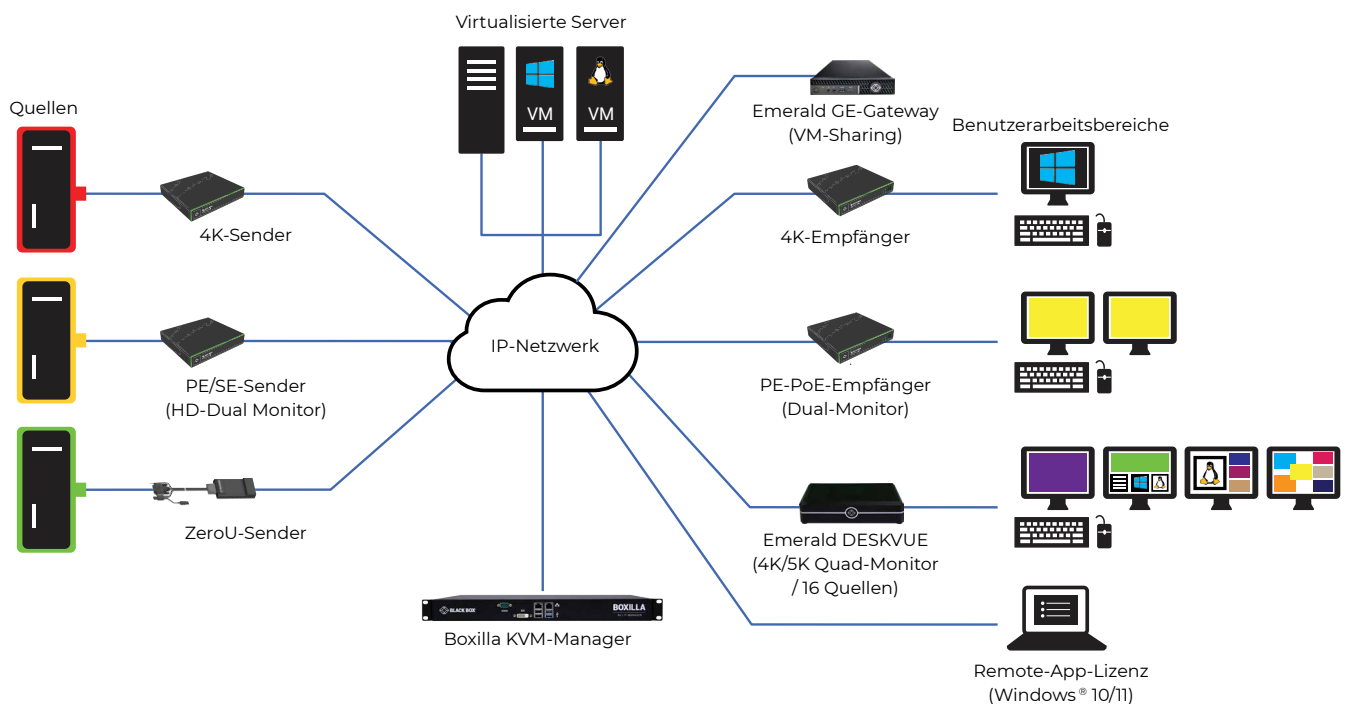

Emerald-Konnektivitätskonzept