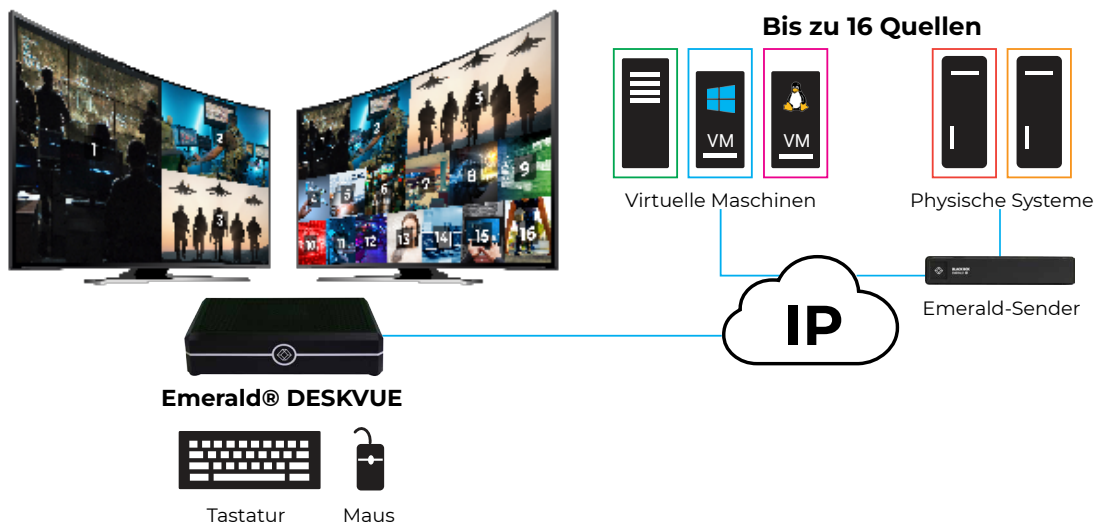

Zu den neuesten Entwicklungen bei IP-basierten KVM-Lösungen gehören intuitive, einfache und flexible Tools für die Zusammenarbeit und Visualisierung, wie Black Box Emerald® KVM over IP.

Faktoren für die kontinuierliche Entwicklung von KVM over IP, die Benutzern und Administratoren zugute kommen

52,6 % Wachstum 214,2 Mrd. USD 2022 auf 326,9 Mrd. USD prognostizierter globaler KVMoIP-Marktwert bis 2028?

Die innovative Emerald® KVM über IP-Plattform von Black Box verändert die Art und Weise, wie Menschen zusammenarbeiten. Emerald dient als unbegrenzt skalierbares, universelles Zugangssystem, das den Benutzern die Flexibilität bietet, sich sowohl mit physischen als auch mit virtuellen Maschinen zu verbinden und überall und jederzeit Zugang über ein bestehendes IP-Netzwerk, WAN oder sogar das Internet zu erhalten. Die Interoperabilität zwischen 4K- und HD-Video und die Konfiguration von Kontrollräumen mit nur einem Tastendruck, kombiniert mit einem hohen Grad an Automatisierung durch die APIs von Emerald, bieten den Benutzern wertvolle Flexibilität und Benutzerfreundlichkeit, während Systemadministratoren das System über ein intuitives und ansprechendes KVM-Management-Dashboard einfach steuern und verwalten können.

Wählen Sie Emerald DESKVUE zur Optimierung Ihres Benutzerarbeitsplatzes

Der preisgekrönte Emerald DESKVUE-Empfänger stellt ein völlig neues Konzept für KVM over IP dar und ermöglicht es den Benutzern, einen personalisierten Arbeitsbereich mit einer vereinfachten Benutzererfahrung zu schaffen.