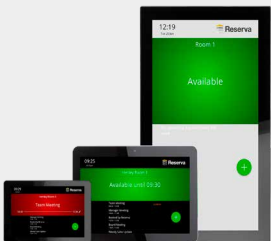

## Case Study: La Roche College

Das La Roche College benötigte ein Digital Signage-System, das Nachrichten, Veranstaltungen, Notfallmeldungen, Twitter-Feeds und andere Social-Media-Seiten anzeigen konnte, um Studenten und Mitarbeiter zu involvieren. Die Herausforderung bestand darin, ein komplexes, vernetztes Digital Signage-System zu finden, das Live-Inhalte von Studenten und Benutzern in Echtzeit anzeigen kann. Man entschied sich für ein erstklassiges Digital Signage-System auf der Basis der iCompel®-Plattform von Black Box. Das System erfüllte alle Anforderungen, hielt das Budget ein und bot eine verbesserte Kommunikation für Studenten, Dozenten und andere Mitarbeiter.

### iCompel® Digital-Signage-Player

Maximieren Sie die Beteiligung von Studenten, Mitarbeitern und Fakultäten mit dieser benutzerfreundlichen Digital Signage-Lösung, die alle Arten von Inhalten unterstützt. Integrieren Sie es in Ihr Notfallsystem, um die Sicherheit in der Schule zu verbessern.

### Reserva Raumbuchungssystem

Die Buchung eines Besprechungsraumes sollte keine Herausforderung sein. Das IN-SESSION-Raumplanungssystem ermöglicht es Ihnen, Besprechungsräume einfach zu finden und sofort zu reservieren, indem Sie auf eine Schaltfläche tippen oder über ein Touchpanel wischen.