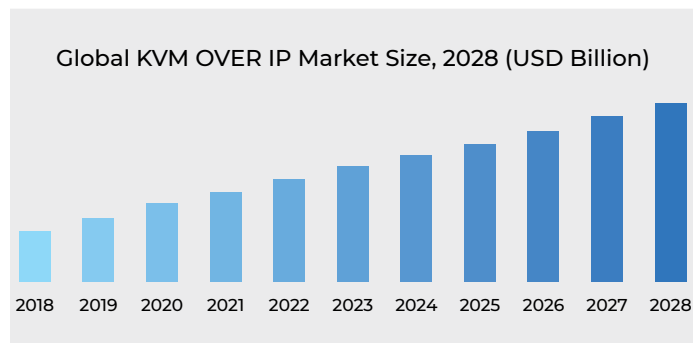

52,6 % de croissance 214,2 milliards USD 2022 à 326,9 milliards USD valeur projetée du marché mondial KVMoIP d'ici 2028²

La plateforme innovante Emerald® KVM sur IP de Black Box change la façon dont les gens collaborent. Emerald sert de système d'accès universel infiniment évolutif, offrant aux utilisateurs la possibilité de se connecter à des machines physiques et virtuelles, ainsi qu'un accès IP en tout lieu et à tout moment via un réseau IP existant, un réseau étendu ou même l'internet. L'interopérabilité entre la vidéo 4K et HD, et les configurations de salle de contrôle en une seule touche, combinées à un haut degré d'automatisation grâce aux API d'Emerald, offrent aux utilisateurs une flexibilité et une facilité d'utilisation précieuses, tandis que les administrateurs de système peuvent facilement contrôler et gérer le système grâce à un tableau de bord de gestion KVM intuitif et attrayant.