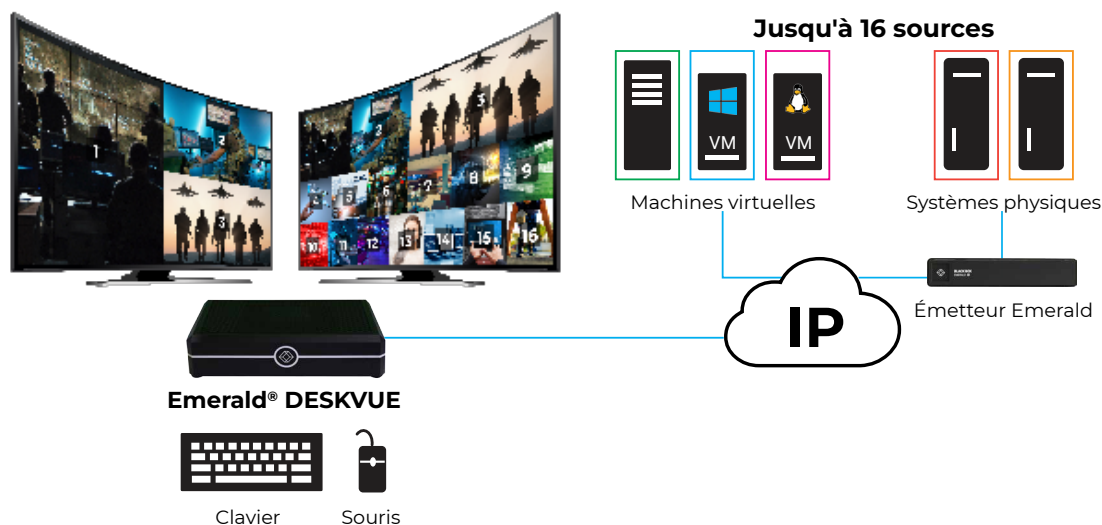

Choisissez Emerald DESKVUE pour optimiser votre espace de travail utilisateur

Dans un concept totalement nouveau de KVM sur IP, le récepteur Emerald DESKVUE primé permet aux utilisateurs de créer un espace de travail personnalisé avec une expérience utilisateur simplifiée.