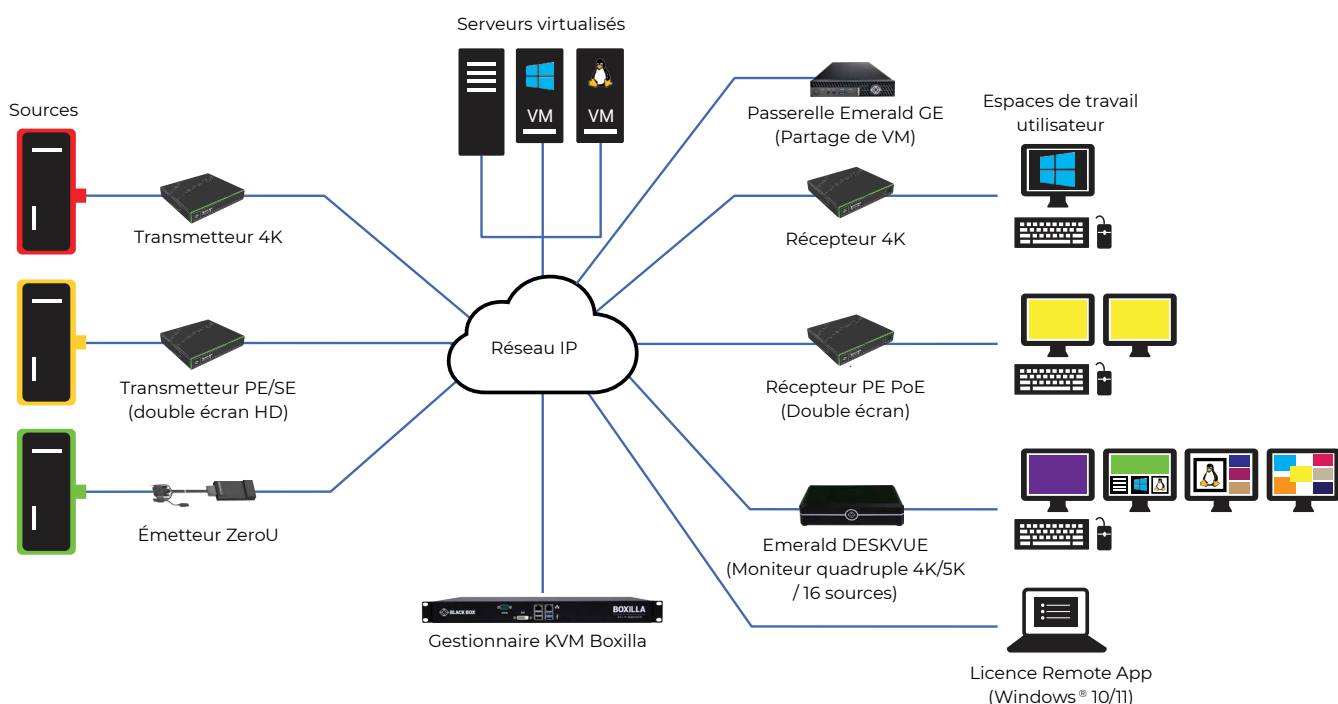

Concept de connectivité avec Emerald