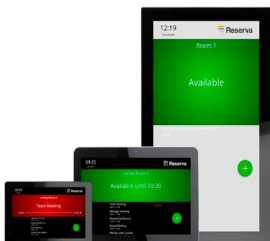

Reserva

Réserver une salle de réunion ne devrait pas être un problème. Le système de planification de salles Reserva vous permet de localiser facilement et de réserver instantanément des salles de réunion en appuyant simplement sur un bouton ou en balayant un écran tactile et en y ajoutant également des informations.